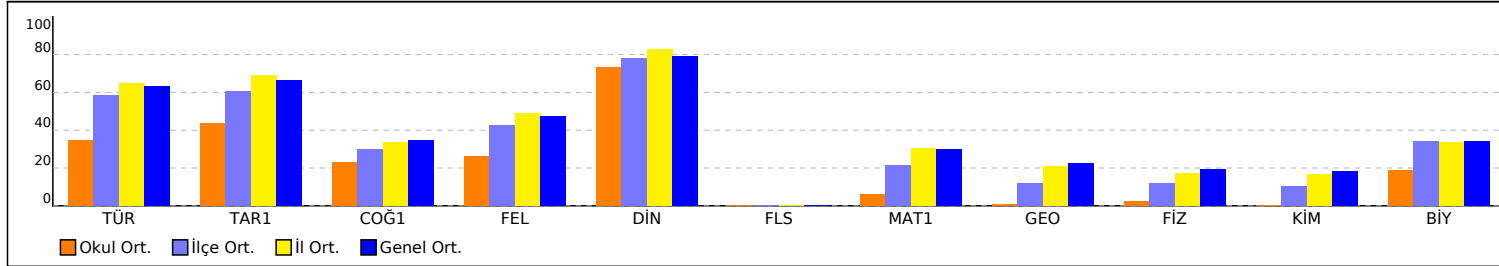

OKUL TYT NET LİSTESİ (TYT sıralı)

															KATILIMLAR																										
															OKUL	İLÇE	İL	GENEL																							
İL	İLÇE	OKUL										SINAV ADI								OKUL	İLÇE	İL	GENEL																		
SİVAS	ZARA	ZARA ANADOLU İMAM HATİP LİSESİ										YAYIN DENİZİ TYT TG								34	156	1487	83920																		
Sıra	Ö.No	İsim	Sınıf	TYT Türkçe			TYT Sosyal						TYT Matematik			TYT Fen						Toplam			TYT																
				Türkçe			Tarih-1		Coğrafya-1		Felsefe Din		Kül. ve Ahl.		Felsefe (Seçmeli)		Matematik-1			Geometri		Fizik		Kimya		Biyoloji		D Y N			Puan	Genel									
				D	Y	N	D	Y	N	D	Y	N	D	Y	N	D	Y	N	D	Y	N	D	Y	N	D	Y	N	D	Y	N	Puan	Genel									
Genel Ortalama				27,18	7,82	25,23	3,53	0,89	3,31	2,07	1,31	1,74	2,67	1,18	2,37	4,06	0,46	3,95	0,01	0,01	0,01	9,90	3,86	8,93	2,41	0,73	2,23	1,75	1,62	1,34	1,63	1,49	1,26	2,29	0,96	2,05	57,50	20,33	52,42	294,880	
Okul Ortalaması				16,62	10,79	13,92	2,53	1,35	2,19	1,50	1,44	1,14	1,53	0,88	1,31	3,79	0,53	3,66	0,00	0,00	0,00	2,50	2,65	1,84	0,09	0,06	0,07	0,24	0,26	0,17	0,03	0,06	0,01	1,18	0,24	1,12	30,01	18,26	25,43	213,000	
30	4568	NESLİHAN AYDIN	12B	5	14	1,50	2	2	1,50	0	2	-0,50	0	1	-0,25	1	3	0,25				3	1	2,75															160,720	80813	
31	4582	ENES TAHİR SARIKAYA	12A	3	12	0,00	1	0	1,00	1	4	0,00			2	2	1,50				2	2	1,50																	156,375	81204
32	4562	GÜLSÜM KILIÇ	12B	7	21	1,75	0	5	-1,25	1	2	0,50	3	2	2,50	0	1	-0,25			2	2	1,50			0	2	-0,50	0	1	-0,25	1	2	0,50	14	38	4,50	155,353	81309		
33	4575	ABDULKADİR ŞİMŞEK	12A	5	18	0,50	1	3	0,25	0	1	-0,25								1	0	1,00																	149,525	81754	
34	4560	ERŞAN TOPRAK	12A	2	18	-2,50														1	4	0,00																			

NET ORTALAMALARINA GÖRE KİYASLAMA